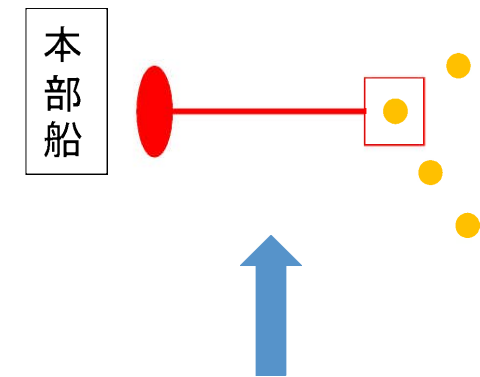

レーシングクラス(富士山・宝永山)コースマップ

コース 16マイル

各マークブイの回航は
反時計廻りです。

ハピネスクラス(沼津アルプス・淡島)コースマップ

千本浜沖フィニッシュマーク 全体図

北緯35度5分20.8秒, 東経138度50分47.5秒

拡大図

沼津港北堤防から北西へ3個。
そこから北東に1個並んだ中の北西端
に位置するブイとする。

西浦沖及び江梨沖フィニッシュマーク(コース短縮の場合) 全体図

拡大図