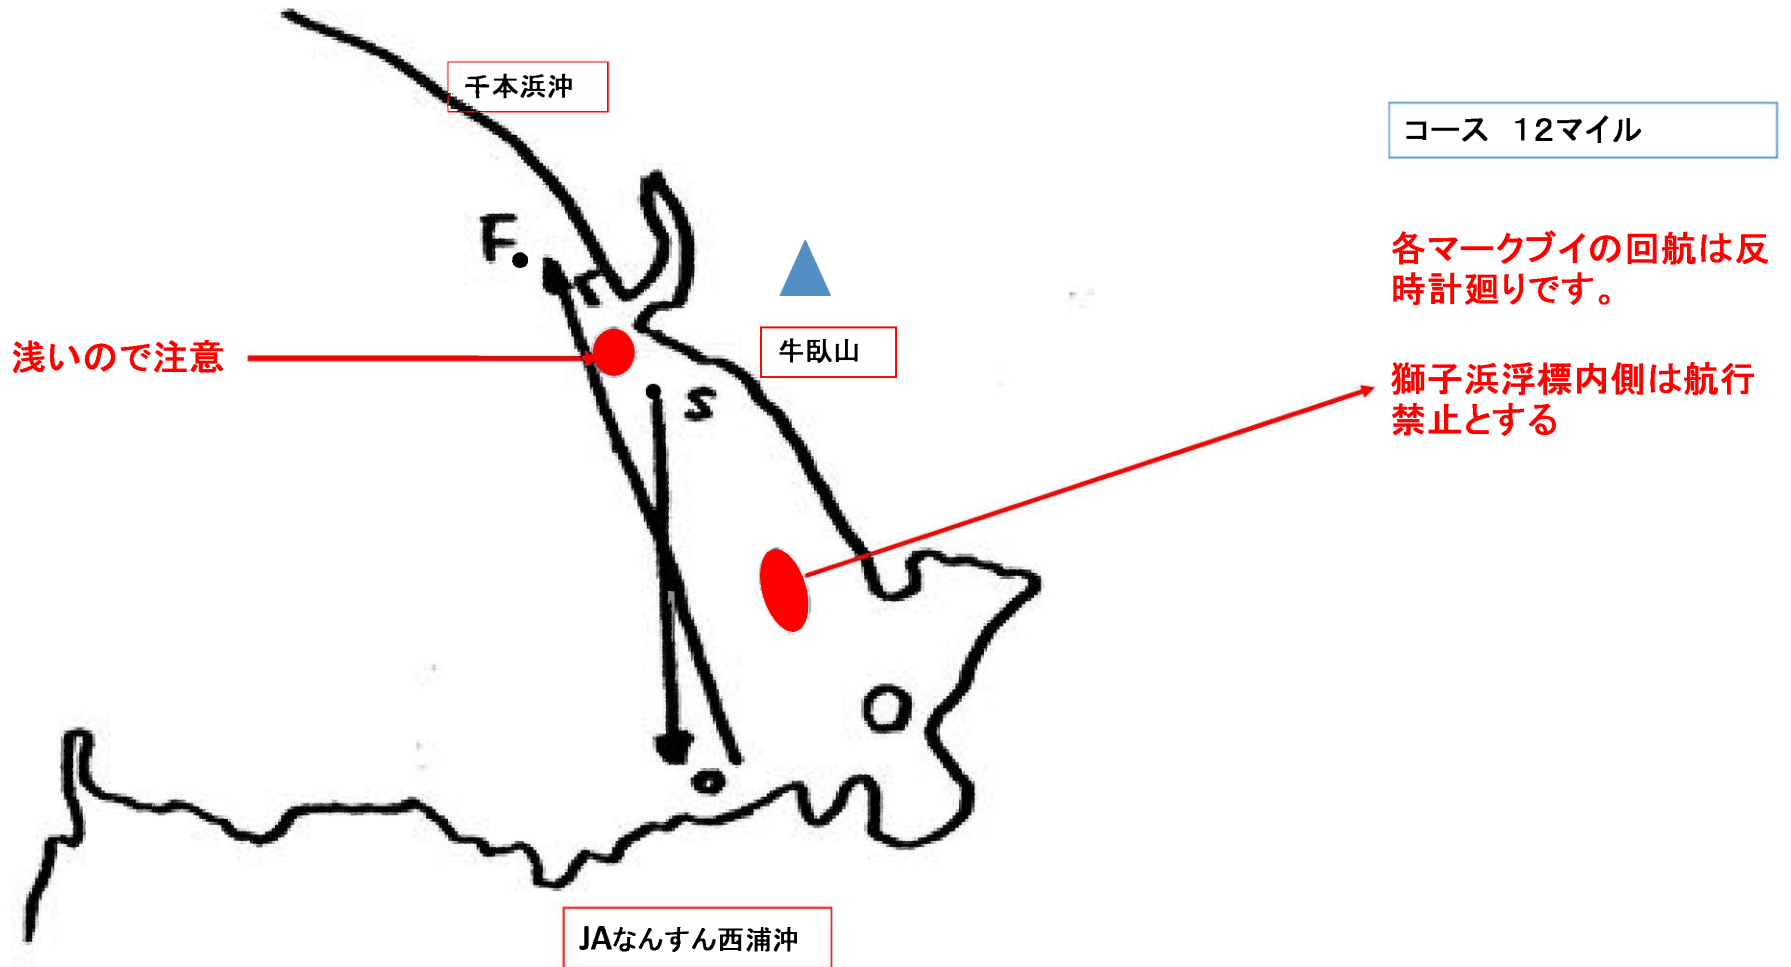

レーシングクラス(富士山・宝永山)コースマップ

コース 16マイル

各マークブイの回航は
反時計廻りです。

ハピネスクラス(沼津アルプス・淡島)コースマップ

千本浜沖フィニッシュマーク 全体図

北緯35度5分20.8秒, 東経138度50分47.5秒

拡大図

沼津港北堤防から北西へ3個。
そこから北東に1個並んだ中の北西端
に位置するブイとする。

西浦沖及び江梨沖フィニッシュマーク(コース短縮の場合) 全体図

拡大図