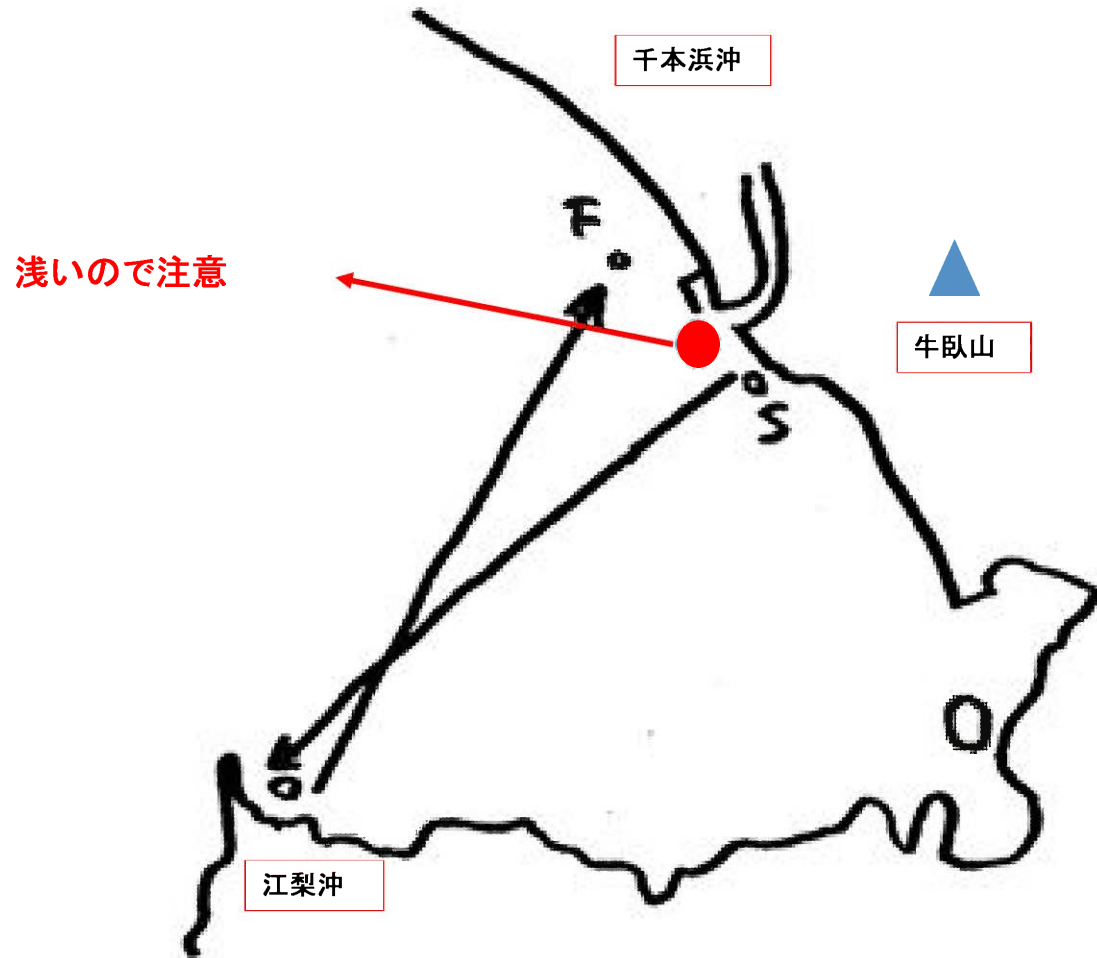

レーシングクラス(富士山・宝永山)コースマップ

コース 16マイル

各マークブイの回航は
反時計廻りです。

ハピネスクラス(沼津アルプス・淡島)コースマップ

千本浜沖フィニッシュマーク 全体図

北緯35度5分20.8秒, 東経138度50分47.5秒

拡大図

沼津港北堤防から北西へ3個。
そこから北東に1個並んだ中の北西端
に位置するブイとする。

西浦沖及び江梨沖フィニッシュマーク(コース短縮の場合) 全体図

拡大図